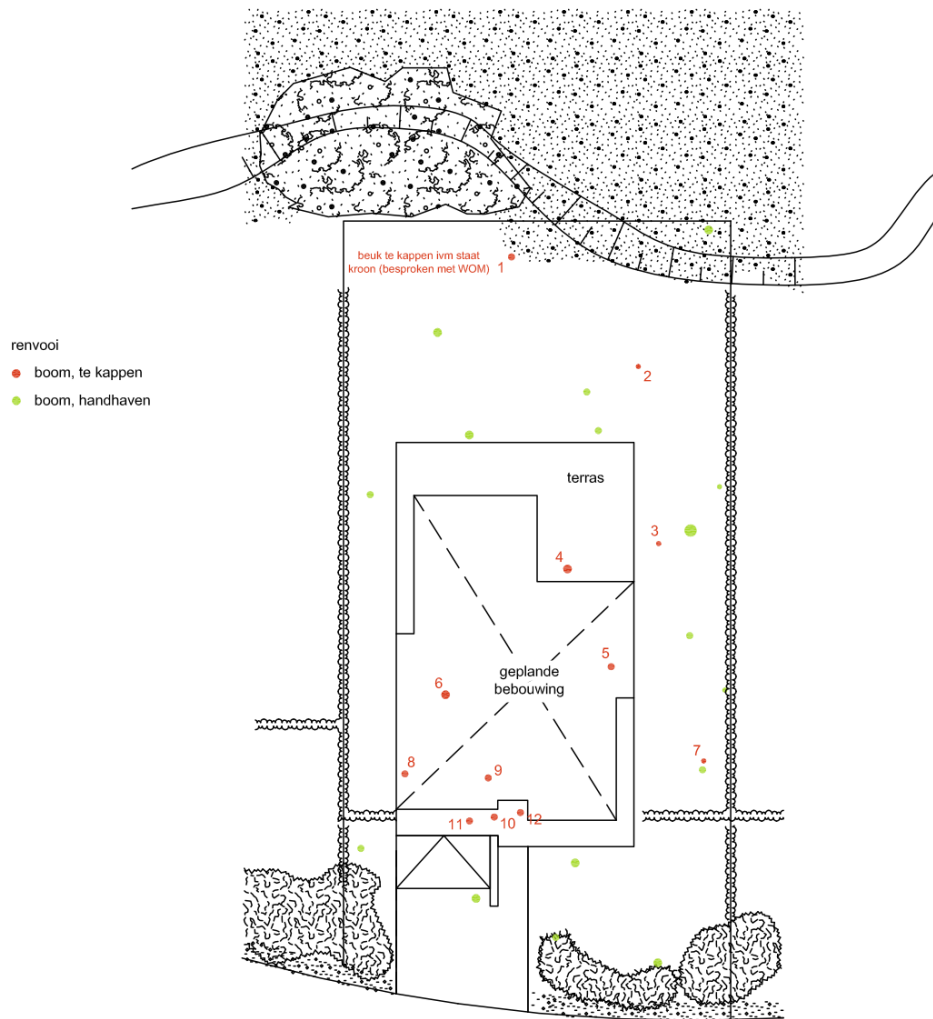

Voorbeeld aanvraag kapvergunning vrije kavels Kerckebosch Zeist

situatietekening kavel X
schaal:

Houtopstanden			
nummer	soort	stamdiameter	herplanting
1	Fagus Sylvatica (gewone beuk)	30-40cm	geen
2	Quercus Rubra (amerikaanse eik)	20-30cm	geen
3	Quercus Rubra (amerikaanse eik)	20-30cm	geen
4	Pinus Sylvestris (denneboom)	40-50cm	geen
5	Quercus Rubra (amerikaanse eik)	30-40cm	geen
6	Pinus Sylvestris (denneboom)	40-50cm	geen
7	Pinus Sylvestris (denneboom)	20-30cm	geen
8	Pinus Sylvestris (denneboom)	30-40cm	geen
9	Quercus Rubra (amerikaanse eik)	30-40cm	geen
10	Quercus Rubra (amerikaanse eik)	30-40cm	geen
11	Pinus Sylvestris (denneboom)	30-40cm	geen
12	Pinus Sylvestris (denneboom), dood	20-30cm	geen