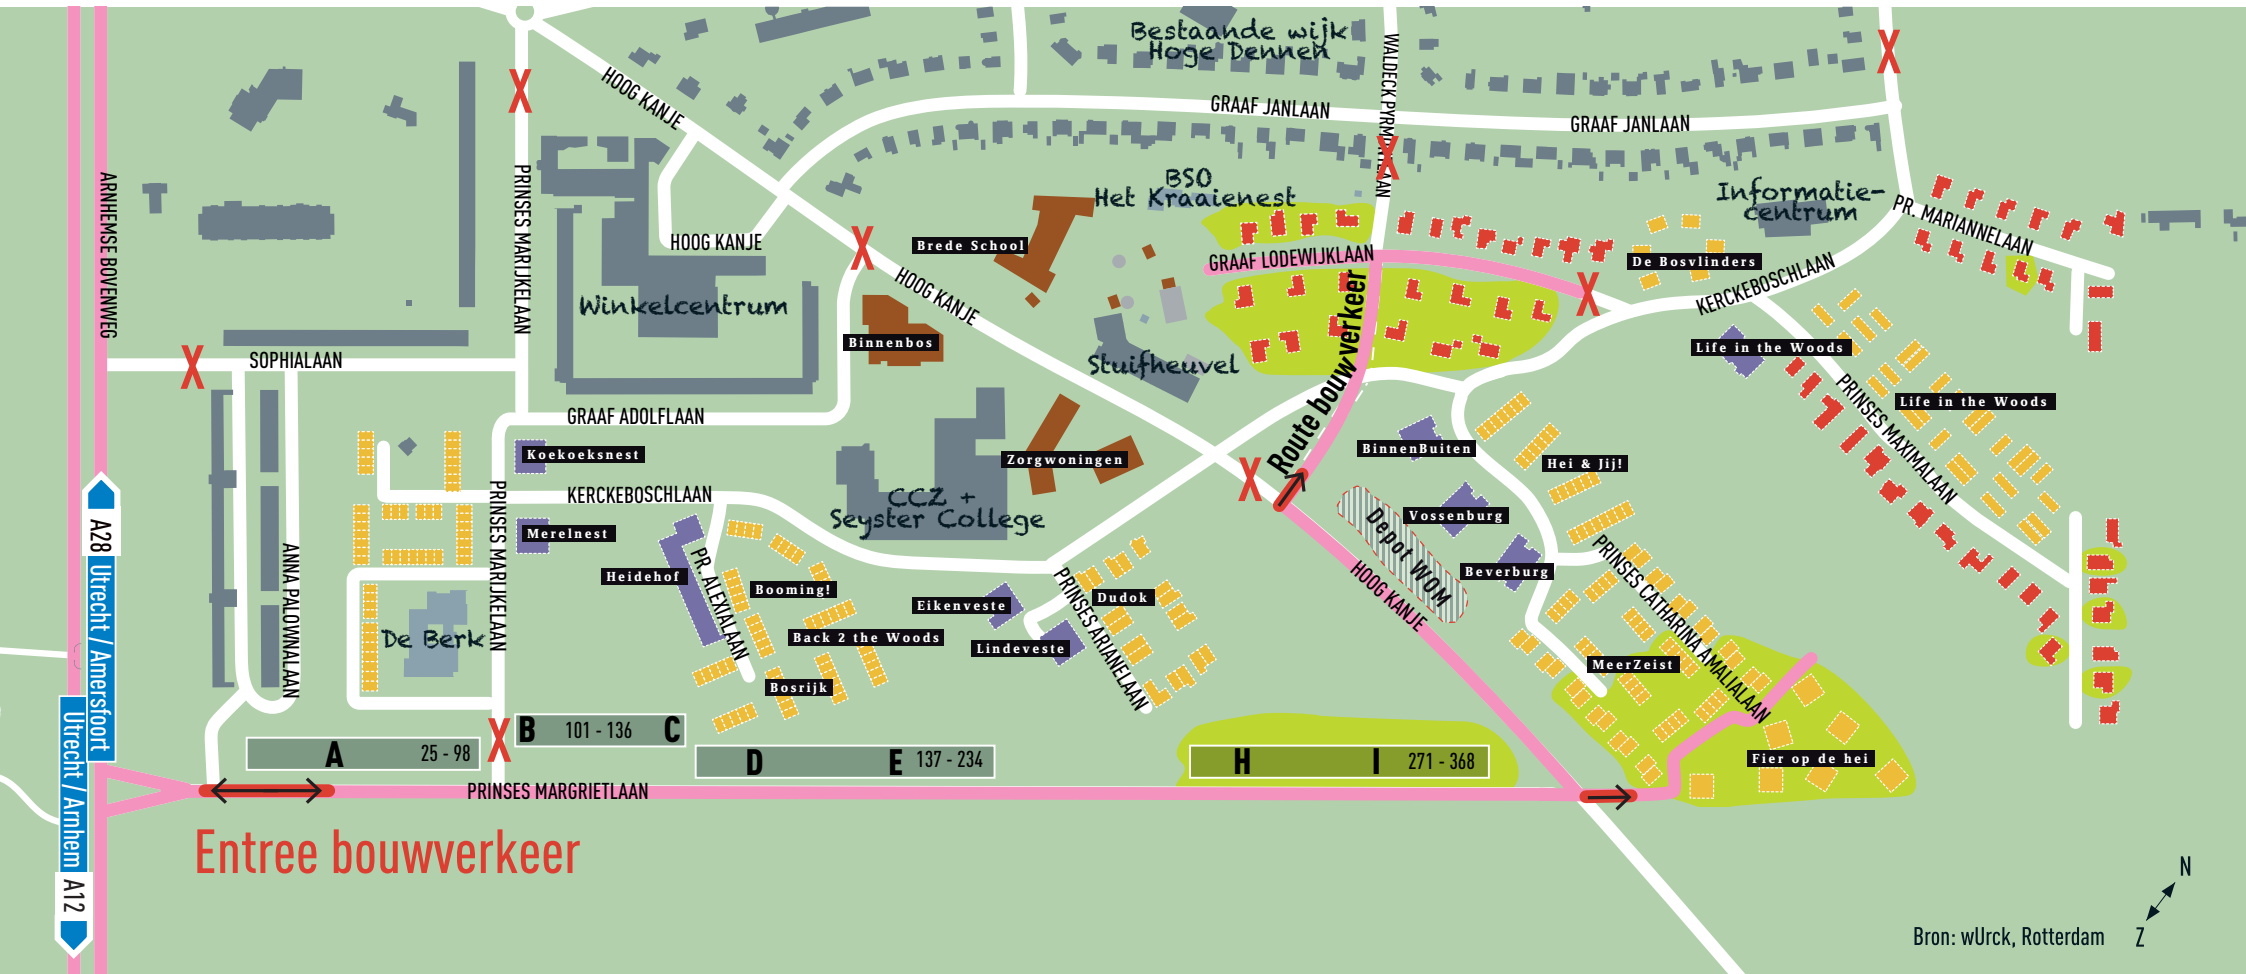

# KERCKEBOSCH ZEIST

## ROUTE BOUWVERKEER

### Legenda

- |                           |                      |                        |
|---------------------------|----------------------|------------------------|
| □ Wegen                   | Actuele bouwlocaties | ■ Nieuwe voorzieningen |
| ↑ Ingang bouwverkeer      | ■ Vrije kavels       | ■ Ingang flat          |
| X Geen bouwverkeer in/uit | ■ Eengezinswoningen  | ■ Bestaande bouw       |
| Route bouwverkeer         | ■ Appartementen      |                        |

April 2018

Verkeer vanaf de A28: volg de gele borden. Omrijden via Woudenbergseweg (N224) > Laan van Beek en Royen > Arnhemse Bovenweg > Prinses Margrietlaan.

Bron: wUrck, Rotterdam